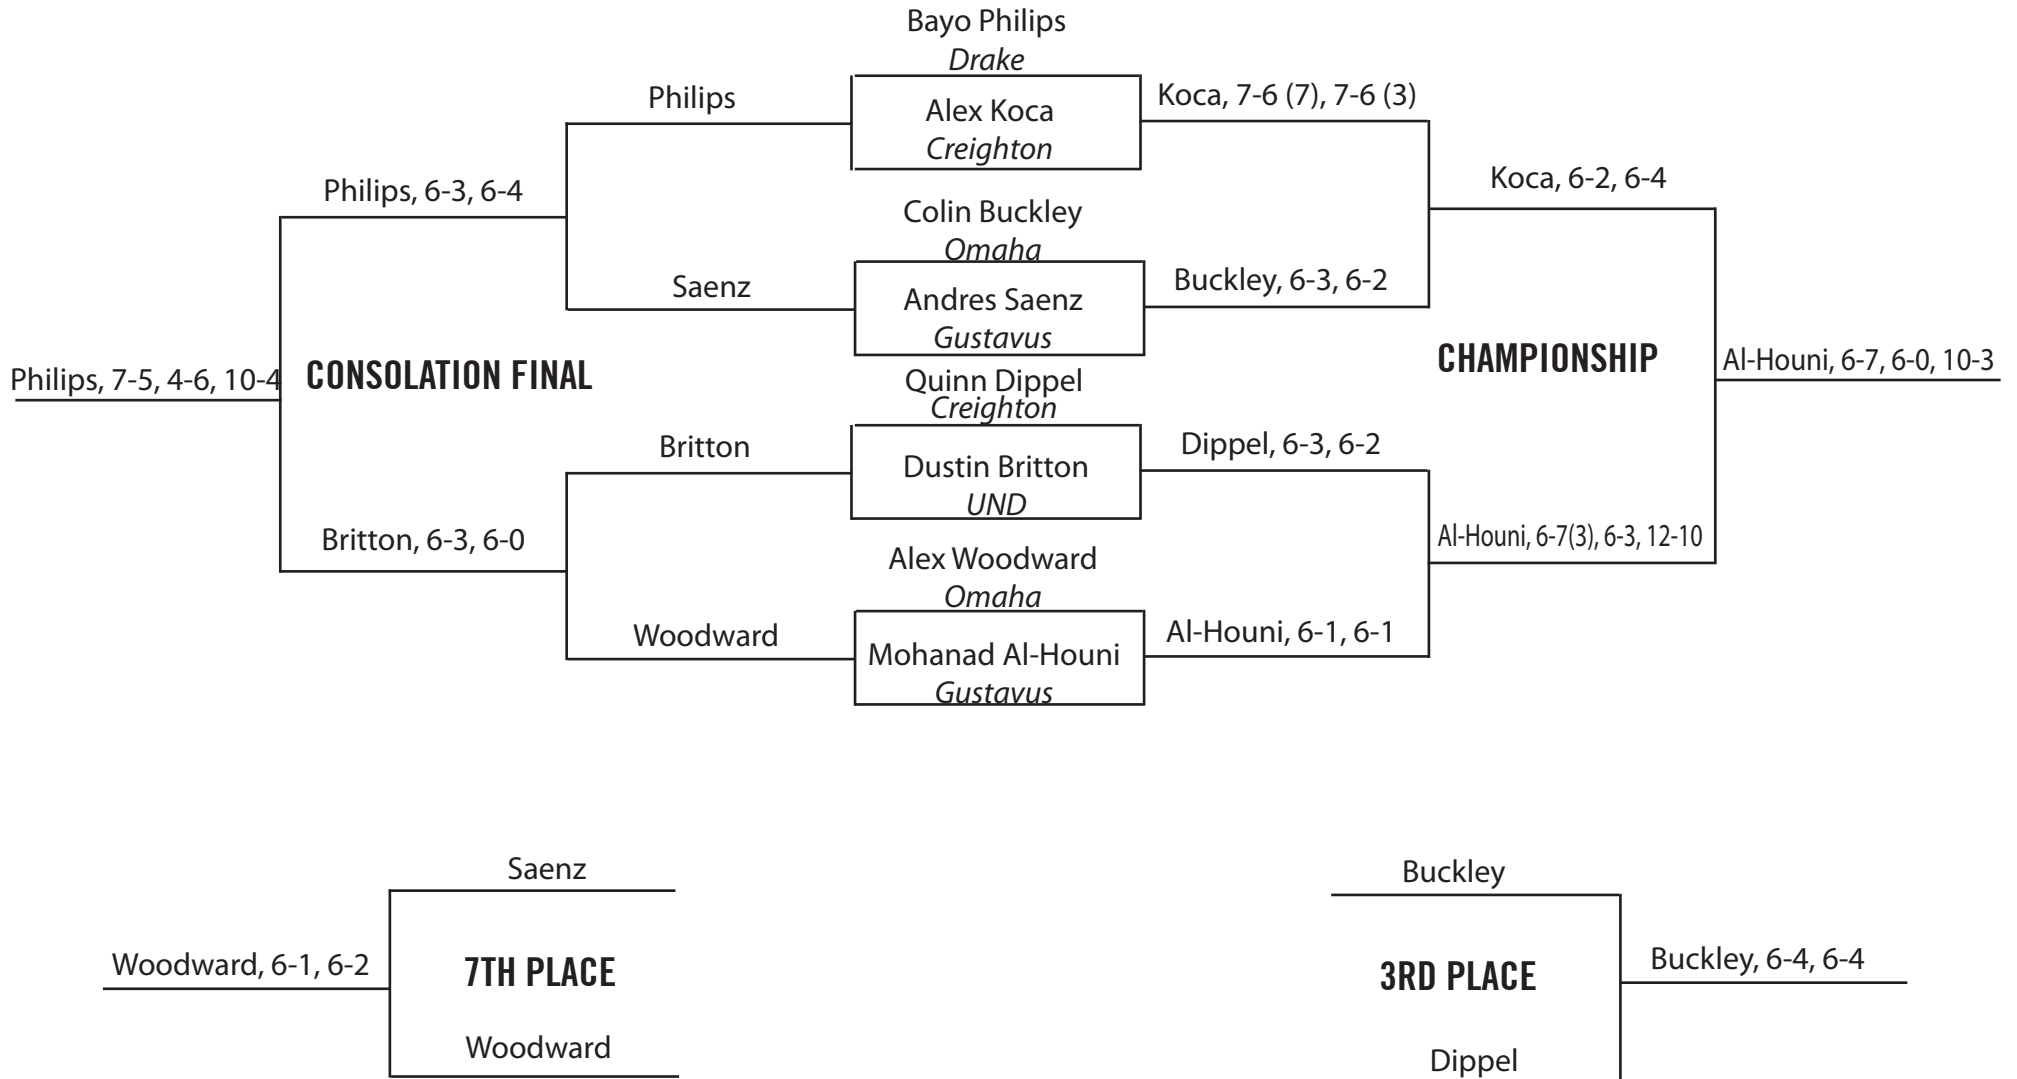

DRAKE INVITATIONAL

Flight 'A' Singles

DRAKE INVITATIONAL

Flight 'B' Singles

DRAKE INVITATIONAL

Flight 'C' Singles

DRAKE INVITATIONAL

Flight 'D' Singles

DRAKE INVITATIONAL

Flight 'E' Singles

	Johnson <i>Gustavus</i>	August Nysted <i>Creighton</i>	Lukas Vanzura <i>Omaha</i>	Daniel Choi <i>UND</i>
Johnson <i>Gustavus</i>		Johnson 6-1, 0-6, 10-2	Johnson 7-5, 6-1	Johnson 6-1, 0-6, 10-2
August Nysted <i>Creighton</i>	Johnson 6-1, 0-6, 10-2		Nysted 6-3, 3-6, 10-3	Nysted 6-1, 6-3
Lukas Vanzura <i>Omaha</i>	Johnson 7-5, 6-1	Nysted 6-3, 3-6, 10-3		Vanzura 4-6, 6-2, 10-6
Daniel Choi <i>UND</i>	Johnson 6-0, 6-1	Nysted 6-1, 6-3	Vanzura 4-6, 6-2, 10-6	

Flight 'A' Doubles	Wood/Clark <i>Drake</i>	Buckley/Minic <i>Omaha</i>	Britton/Bergstrom <i>UND</i>	Al-Houni/Saez <i>Gustavus</i>	Koca/Dippel <i>Creighton</i>	
Wood/Clark <i>Drake</i>		6-3	6-1	1-6	6-7 (8)	
Buckley/Minic <i>Omaha</i>	3-6		6-4	3-6	6-2	
Britton/Bergstrom <i>UND</i>	1-6	4-6		4-6	3-6	
Al-Houni/Saez <i>Gustavus</i>	6-1	6-3	6-4		3-6	
Koca/Dippel <i>Creighton</i>	7-6 (8)	6-2	6-3	6-3		

Flight 'B' Doubles	Anderson/Woodward <i>Omaha</i>	Misialek/Oberle <i>UND</i>	Norman/Lang <i>Creighton</i>	Ekstein/Entwistle <i>Gustavus</i>	Philips/Padios <i>Drake/Omaha</i>	
Anderson/Woodward <i>Omaha</i>		6-3	No Score	4-6	6-3	
Misialek/Oberle <i>UND</i>	3-6		1-6	4-6	0-6	
Norman/Lang <i>Creighton</i>	No Score	6-1		6-7 (9)	3-6	
Ekstein/Entwistle <i>Gustavus</i>	6-4	6-4	7-6 (9)		3-6	
Philips/Padios <i>Drake/Omaha</i>	3-6	6-0	6-3	6-3		